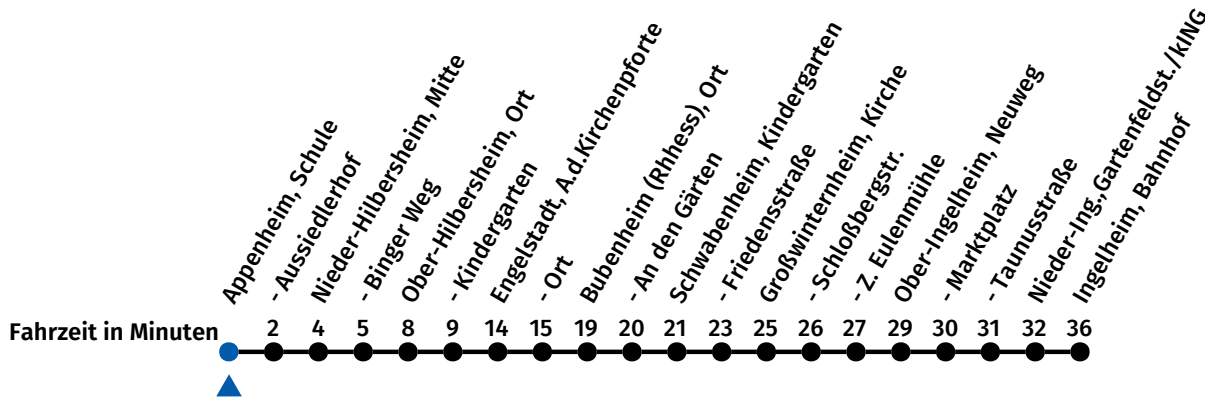

## Ingelheim am Rhein Bahnhof

Echtzeitinfo:

Gültig ab 09.06.2024

### Abfahrten ab: Appenheim, Schule

	Montag - Freitag	Samstag	Sonn- und Feiertag
11 44 B			
12 39 B			
13 37 A 38 B			
15 01 B			
16 01 B			
17 01 B			

Am 24. und 31.12. Verkehr wie an Samstagen, an Rosenmontag, Fastnachtsdienstag sowie an den Freitagen nach Christi Himmelfahrt und Fronleichnam Verkehr wie in den Ferien  
 A nur an Schultagen in Rheinland-Pfalz; endet Ober-Hilbersheim, Kindergarten  
 B nur an Schultagen in Rheinland-Pfalz